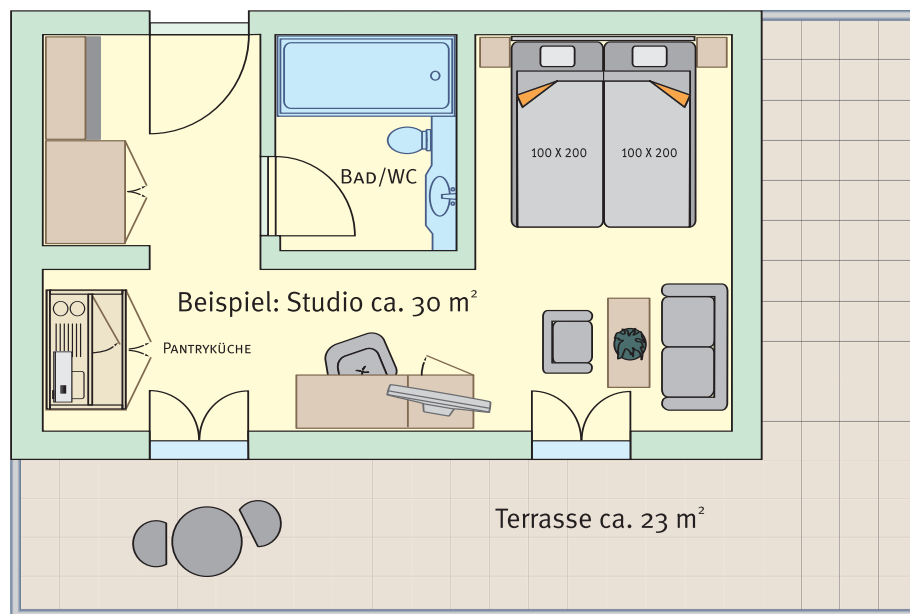

Das Golden Leaf Parkhotel im Lehel

»Luxus mit Vernunft«

Das Golden Leaf Parkhotel liegt ruhig und verkehrsgünstig im eleganten und traditionsreichen Münchner Stadtteil Lehel zwischen Maximilianstraße und Prinzregentenstraße. Neben den 56 komfortablen 3-Sterne Zimmern verfügt das Haus über neue luxuriöse Studios jeweils mit eigener Dachterrasse und Pantryküche.

Was ist Luxus?

1 Ist es die Großzügigkeit?

Wir bieten Ihnen geräumige und klimatisierte Studios und Suiten bis zu 33m² an, in denen sich Ihre Gäste sicherlich wohlfühlen werden.

2 Ist es die Freiheit über Münchens Dächer blicken zu können?

Alle Studios und Suiten haben eine eigene Dachterrasse, die zum Verweilen und Relaxen einlädt.

3 Ist es, Raum für sich zu haben?

Ihre Gäste finden bei uns einen Ruhepol, wo sie entspannen und auftanken können. Unsere komfortablen Studios und Suiten sind hell, modern und stilvoll eingerichtet. Diese großzügig geschnittenen Apartments verfügen über **Parkettböden**, eine **Klimaanlage** und exklusiv eine eigene **Dachterrasse**. In jedem Studio und jeder Suite stehen Ihren Gästen eine vollausgestattete **Pantryküche**, **Bademantel**, Frotteeschuhe und Complimenteries zur freien Verfügung. Ein kleines **Gastgeschenk** rundet unsere Idee von Luxus mit Vernunft ab.

Wir bieten Ihren Gästen keinen unnötigen und kostenintensiven Schnick-Schnack an, sondern konzentrieren uns auf das Wichtige und Wesentliche. Deswegen können wir Ihnen unsere Premium-Apartments bereits ab **EUR 129,00 exkl. Frühstück pro Nacht** anbieten.

Die Golden Leaf Vorteile für alle Gäste:

- 1 großzügige 3-Sterne-Plus-Zimmer mit hochwertigen Box-Spring-Betten
- 2 abschließbares Sideboard im Zimmer
- 3 neue Bäder mit Dusche oder Badewanne
- 4 ISDN-Direktwahltelefon, FAX-Anschluß, W-LAN Verfügbarkeit
- 5 moderne Flat-TV's
- 6 Parkplätze und Tiefgaragenplätze vorhanden
- 7 U-Bahnhaltestelle »Lehel« in unmittelbarer Nähe
- 8 Meetingraum für bis zu 20 Personen vorhanden
- 9 freundliches und geschultes Hotelteam
- 10 kostenfreie Tageszeitungen und Zeitschriften zum Mitnehmen
- 11 frischgerösteter Kaffee, aufgebühter Tee oder Mineralwasser in der Lobby gratis
- 12 gesundes Obst oder leckeres Gebäck in der Lobby für unsere Gäste frei