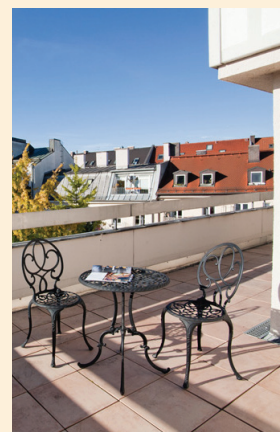

Kontakt:

Parkhotel im Lehel GmbH
Unsöldstraße 10
80538 München

Tel: +49-(0)89-21 10 50

Fax: +49-(0)89-21 10 51 29

E-Mail: pil@golden-leaf-hotel.de

Internet: www.golden-leaf-hotel.de