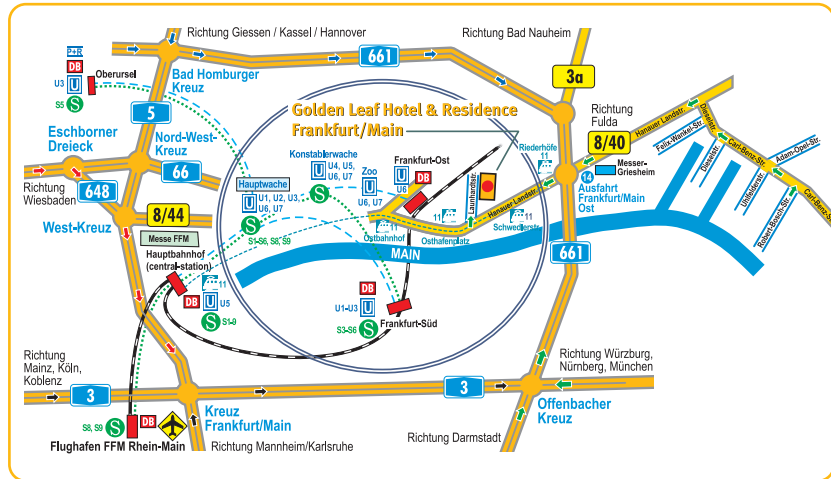

Ihr Golden Leaf Fahrplan zum Internationalen Flughafen Frankfurt/Main

Mit der U6/S8 in wenigen Minuten vom Golden Leaf Hotel & Residence Frankfurt zum Internationalen Flughafen Frankfurt/Main. Auch mit dem eigenen PKW ist der Internationale Flughafen Frankfurt/Main in nur etwas mehr als einer Viertelstunde zu erreichen.