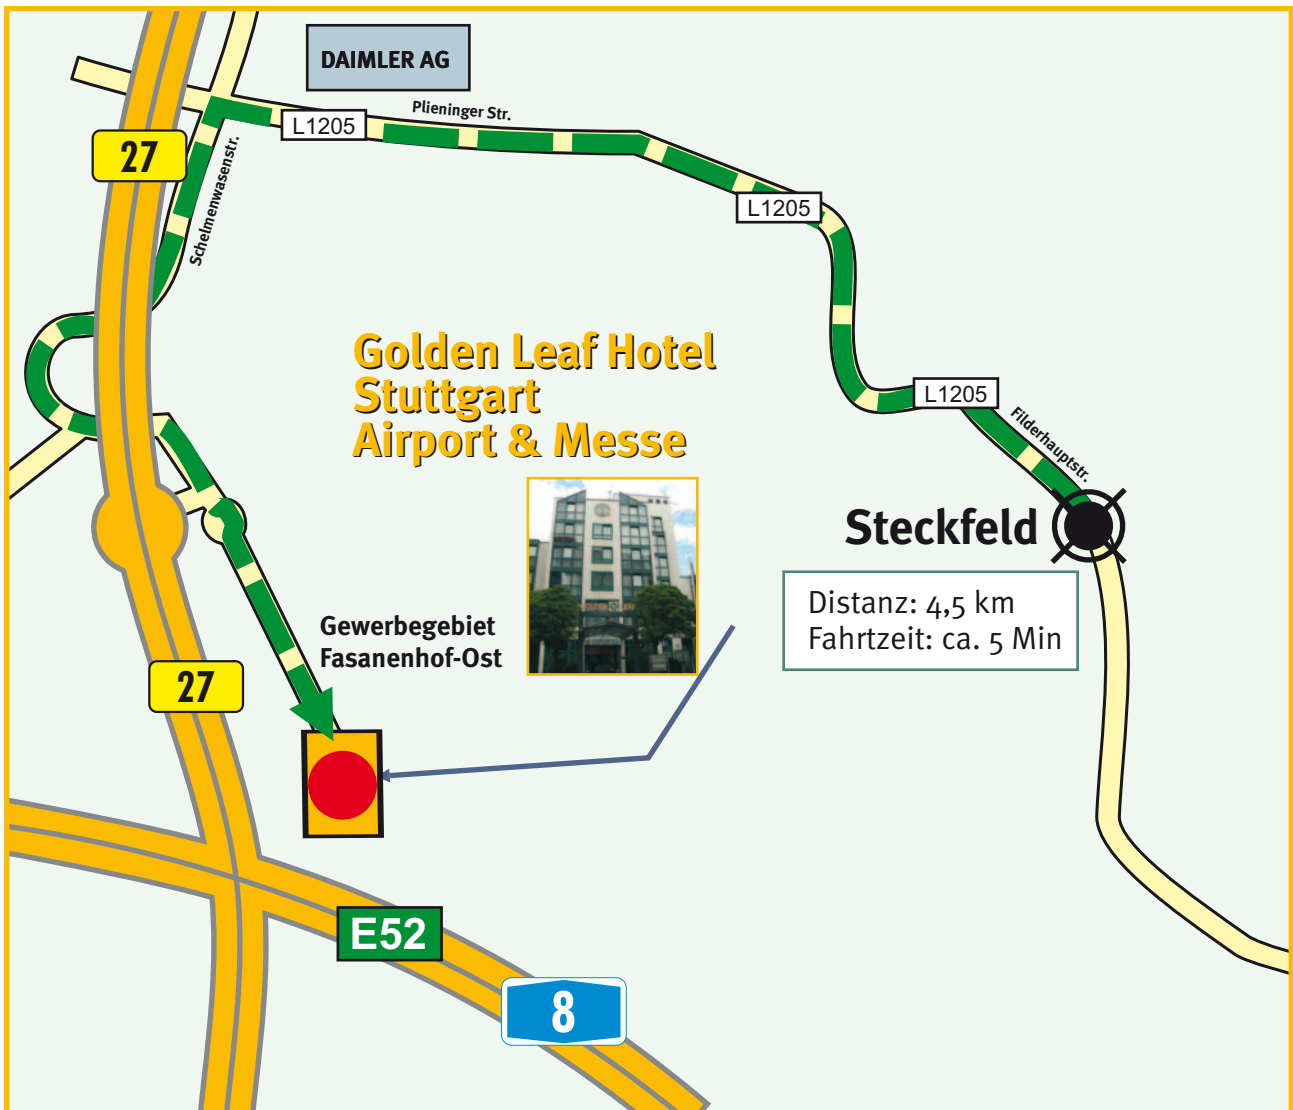

Golden Leaf Hotel Stuttgart Airport & Messe

Vor dem Lauch 20
70567 Stuttgart

Tel: +49-(0)711-72 55 0
Fax: +49-(0)711-72 55 666
E-Mail: sam@golden-leaf-hotel.de
Internet: www.golden-leaf-hotel.de

Anfahrt aus Steckfeld