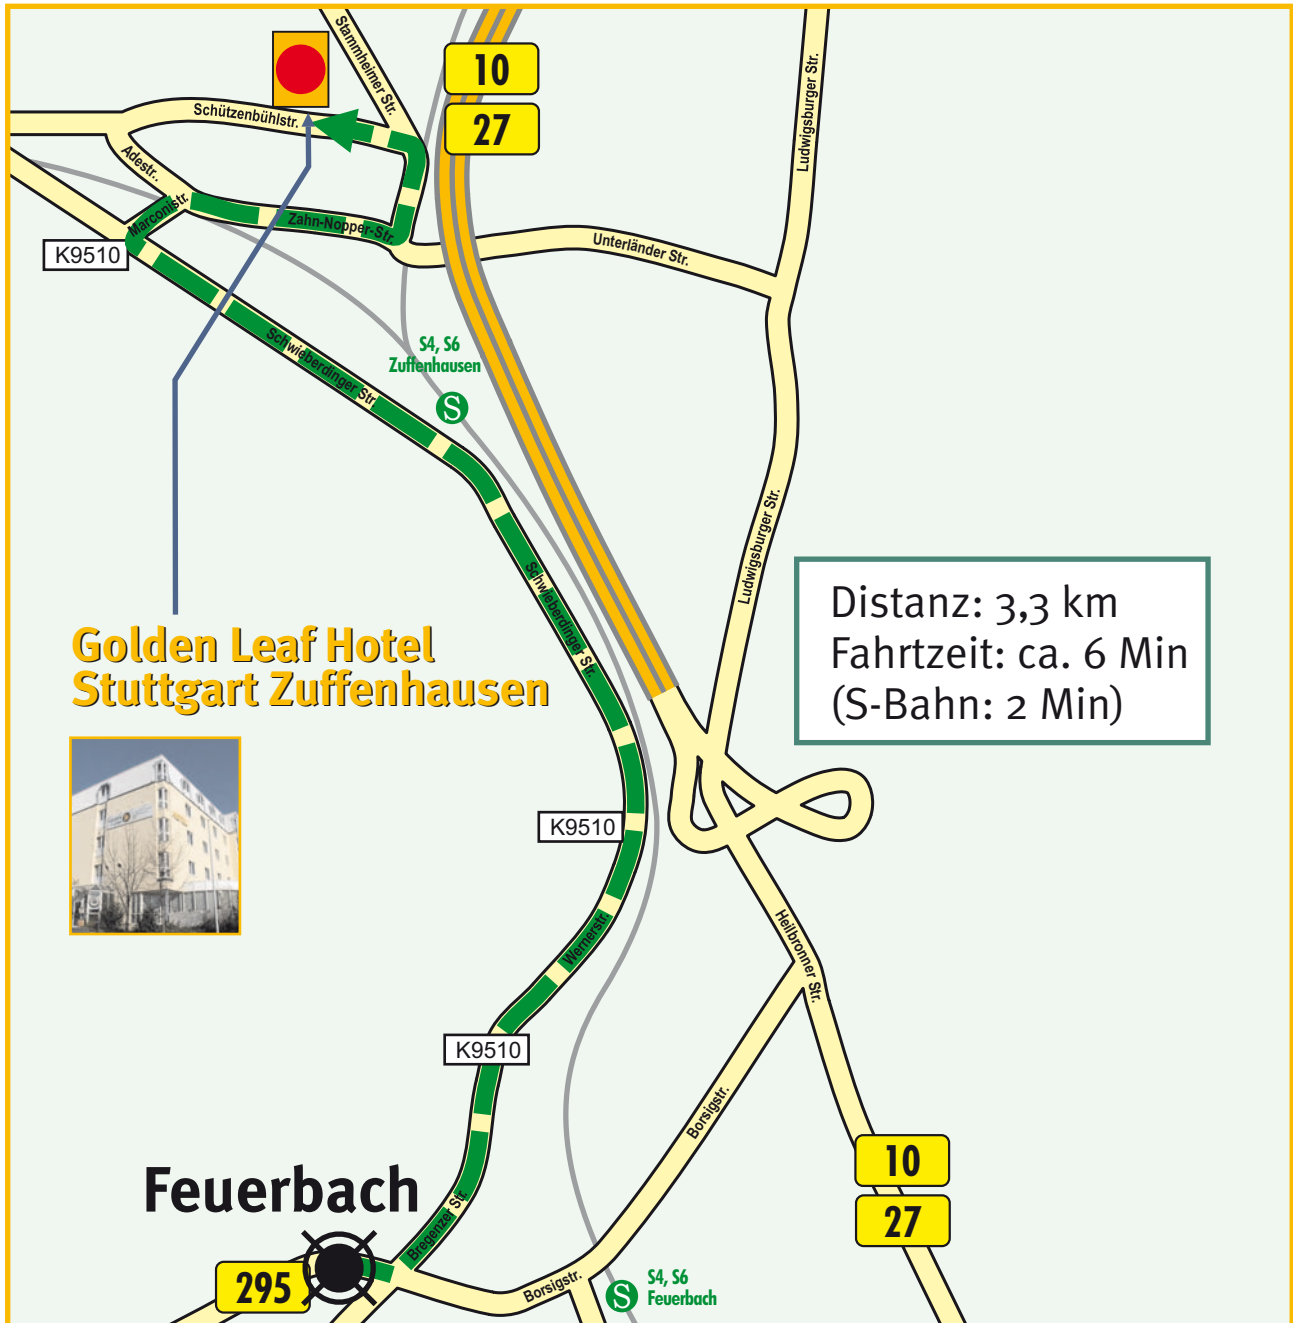

**GOLDEN  
LEAF**

HOTEL  
STUTT GART ZUFFENHAUSEN

## Golden Leaf Hotel Stuttgart Zuffenhausen

B.W. Hotelbetriebe GmbH  
Schützenbühlstraße 16  
70435 Stuttgart

Tel: +49-(0)711-82 00 100  
Fax: +49-(0)711-82 00 101  
E-Mail: gls@golden-leaf-hotel.de  
Internet: www.golden-leaf-hotel.de

### Anfahrt aus Feuerbach

(Umgebungsplan auf der Rückseite)