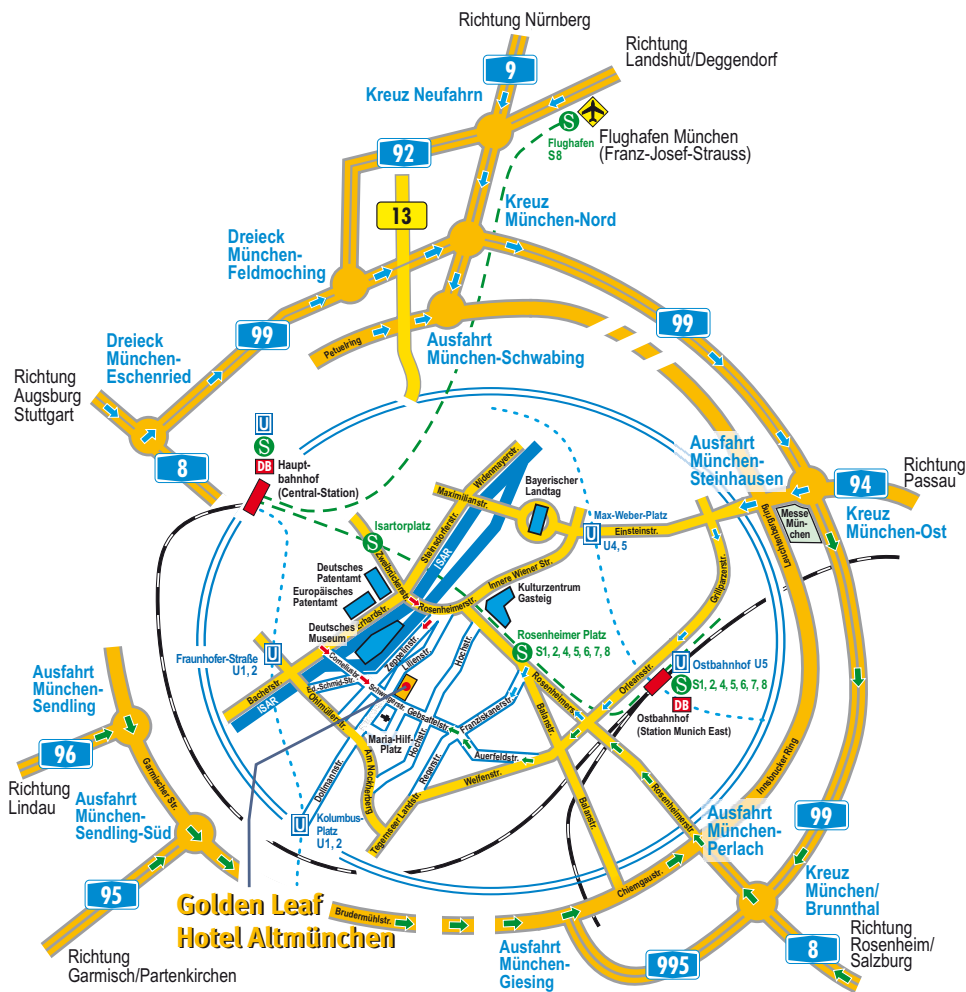

Anfahrtsplan

Kontakt:
Altmünchen Hotelbetriebe GmbH
Mariahilfplatz 4
81541 München

Tel: +49-(0)89-45 84 40
Fax: +49-(0)89-45 84 44 00
E-Mail: ahg@golden-leaf-hotel.de
Internet: www.golden-leaf-hotel.de

www.facebook.com/golden.leaf.hotels
www.twitter.com/GoldenLeafHotel
www.flickr.com/goldenleafhotels
www.youtube.com/GoldenLeafHotels